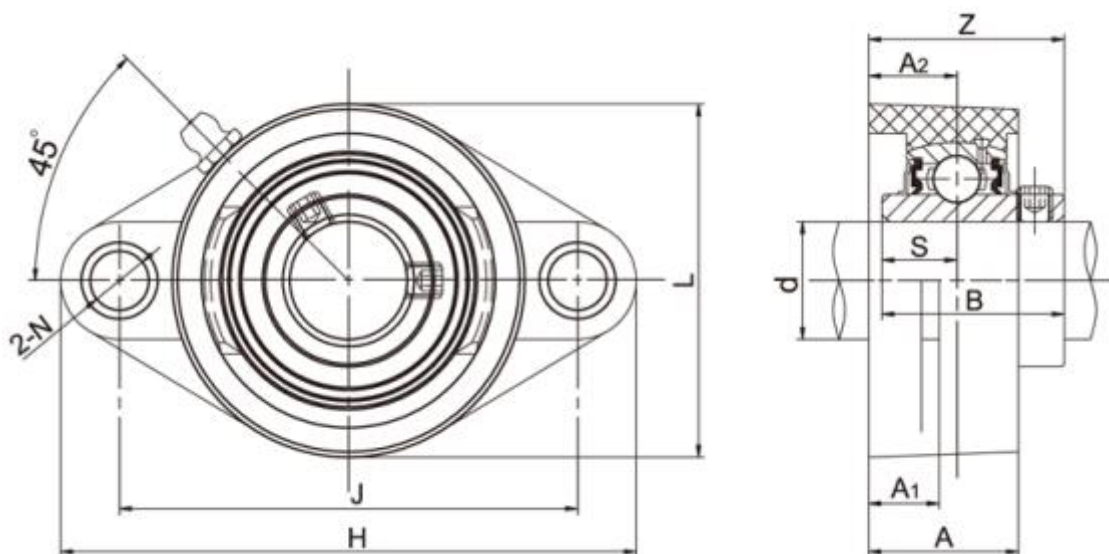

Varenummer: 54810642052

Beskrivelse: 2 huls flangeleje TP-SUCFL205 f/aksel Ø25mm
Indsats rustfast, hus termoplast hvid

Mål

A = 29	L = 69
A1 = 14	N = 11
A2 = 17	S = 14.3
B = 34.1	Z = 36.7
Bolt = M10	
d = 25	
H = 131	
J = 99	